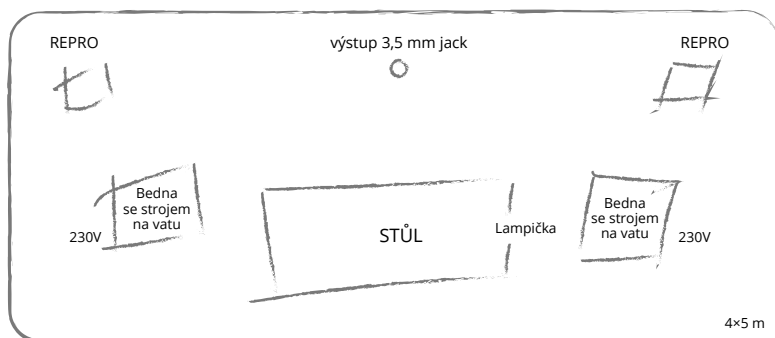

DAMÚZA: Dezert

Doporučený věk:

pro děti od 2 let (vhodné pro školky)

Doporučená kapacita: 50

Maximální kapacita:

100 (záleží na prostoru, ve kterém se hraje - konzultujte s námi, prosím, kapacitu předem)

Délka představení:

35 minut + 15 minut na průzkum scény

Stavba: 90 minut

Bourání: 60 minut

TECHNICKÉ INFORMACE

Prostor pro hraní:

min. 3 x 4 metry, ideálně 4 x 5 metrů

diváci sedí na zemi na polštářcích, bez elevace (je ale možné hrát i s elevací - umožňuje vyšší kapacitu) vhodné i pro venkovní hraní, zatemněný sál není nutný.

Na místě potřebujeme:

Parkování pro 1 osobní auto.

Pokud je možné na místě zajistit přístup ke sprše/hadici s vodou (kvůli umytí strojů na vatu) budeme vděční - není to nutnou podmínkou.

Čas stavby: 90 minut

Čas bourání: 60 minut

Světlo:

V případě hraní venku - není třeba

V případě hraní uvnitř - fixní nasvícení

Zvuk:

Ozvučení odpovídající prostoru s výstupem 3,5 mm Jack na scénu.

V případě zájmu si můžeme zvuk přivést kompletně vlastní, v tom případě potřebujeme 2x 230V zásuvky u obou repro.

Nákres scény:

**NÁHLED SCÉNY
V PROSTORU**

**FOTO V TISKOVÉ
KVALITĚ KE STAŽENÍ**

Záznam inscenace
poskytneme na vyžádání.

Kontakt pro pořadatele a techniku:

jakub.philipp@damuza.cz | +420 723 411 565

damuza.cz