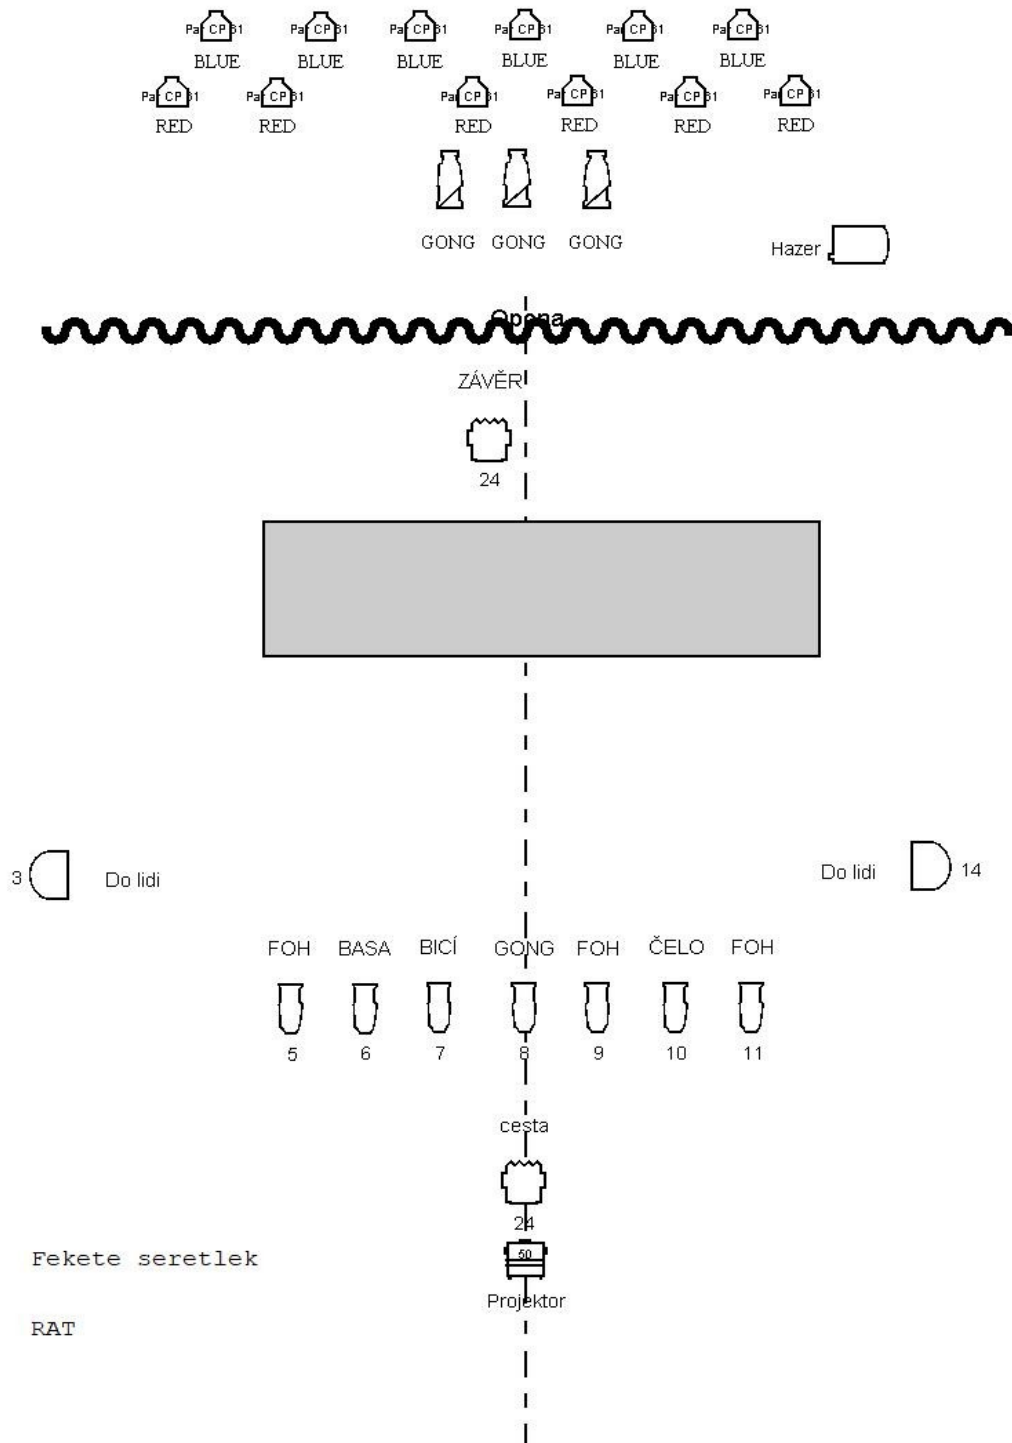

SVĚTLA

OSTATNÍ

projektor
hazer